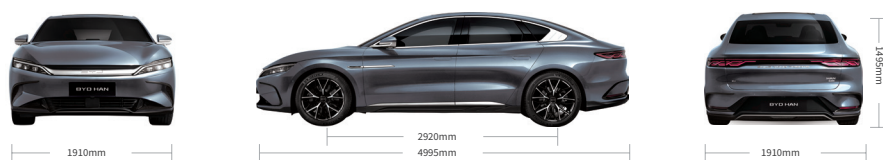

Dimensiones